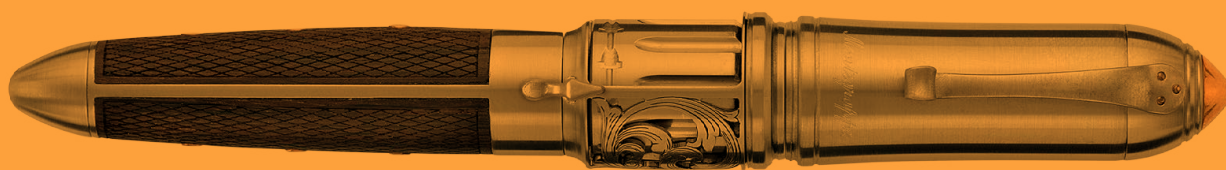

REVOLVER

Montegrappa

LA RIVOLUZIONE TECNOLOGICA DI MONTEGRAPPA

CON Q1 MONTEGRAPPA HA VINTO LA SCOMMESSA DI METTERE IN USO CONTEMPORANEAMENTE PIÙ COLORI NELLA STESSA STILOGRAFICA. DANDO SEGUITO ALL'INCREDIBILE SUCCESSO RISCOSSO DA QUESTO MODELLO, IL PIÙ ANTICO PRODUTTORE ITALIANO DI STRUMENTI DA SCRITTURA SI È NUOVAMENTE MESSO ALLA PROVA RIELABORANDO IN UN ALTRO MODO IL CONCETTO OPERATIVO DELLE PENNE. NASCE COSÌ REVOLVER, L'EDIZIONE LIMITATA CHE PRENDE IL SUO NOME ALLA LETTERA E CHE SI INSERISCE A PIENO TITOLO NELLA SERIE CULT, COLLEZIONE DI PENNE DI CHI AMA L'INNOVAZIONE.

E' UNA PENNA DALLE DIMENSIONI STRAORDINARIE, SOPRATTUTTO PER LA CIRCONFERENZA. IL SUO CORPO VOLUMINOSO È REALIZZATO IN UN ACCIAIO BRUNITO CHE RICORDA LA CARATTERISTICA FINITURA DELLE ARMI DA FUOCO. L'IMPUGNATURA DEL FUSTO È REALIZZATA IN LEGNO DI QUERCIA DI CIRCA 4200 ANNI, CHE SI ABBINA PERFETTAMENTE AL COLORE SCURO E TERROSO DELLA PENNA-PISTOLA. IL CORPO DELLA PENNA È CARATTERIZZATO DA DELIZIOSI ACCENTI DORATI.

L'ELEMENTO PIÙ STRABILIANTE DI QUESTA INCREDIBILE PENNA È IL "TAMBURO" CHE RUOTA ATTORNO AL SISTEMA DI CARICAMENTO E CHE PUÒ CONTENERE 10 PALLOTTOLE NUMERATE DA 0 A 9, REPLICA PERFETTA DI QUELLE ORIGINALI, ANCHE SE ASSOLUTAMENTE INNOCUE. UN PICCOLO "GRILLETTO" FUNGE DA FRENO PER RALLENTARE LA ROTAZIONE DEL TAMBURO. L'ESTRAZIONE E L'INSERIMENTO DEI PROIETTILI È FACILITATA DALL'UTILIZZO DI UN UTENSILE MAGNETICO FORNITO IN DOTAZIONE NEL LUSSUOSO COFANETTO CHE CUSTODISCE LA PENNA.

UN'ALTRA ECCEZIONALE NOVITÀ DI QUESTA EDIZIONE LIMITATA È IL SISTEMA DI CARICAMENTO "POWER PUSH", OGGETTO DI BREVETTO INTERNAZIONALE, CHE CONSENTE IL RIEMPIMENTO DEL SERBATOIO INTERNO CON LA SEMPLICE PRESSIONE DEL PULSANTE AUTOMATICO POSTO ALLA SUA ESTREMITÀ.